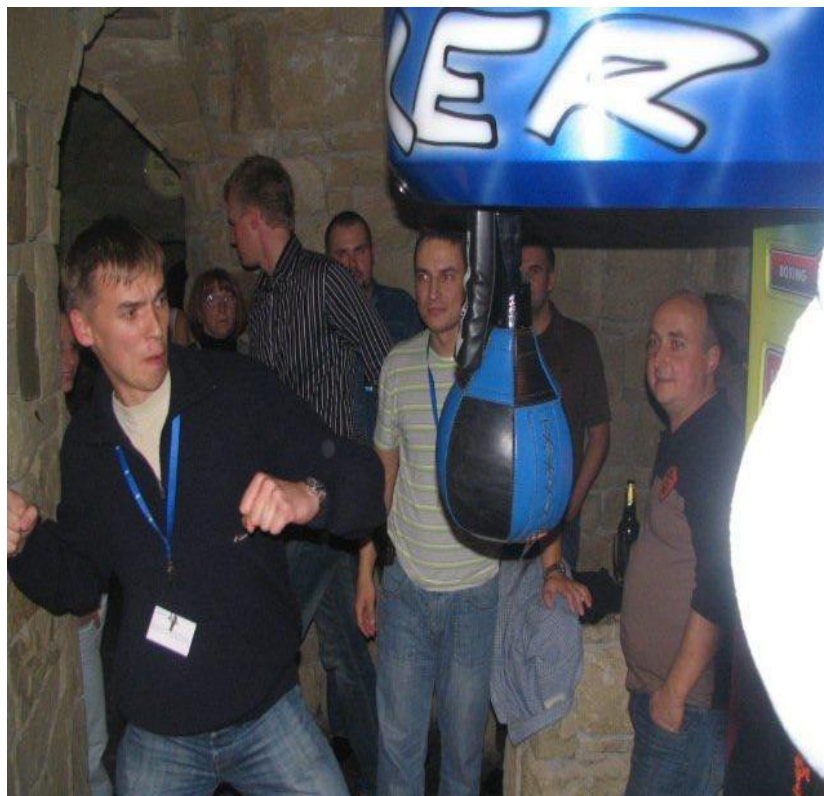

Oferta wynajmu Siłomierza „Bokser”

Urządzenie mierzy siłę uderzenia pięścią w dmuchaną gruszkę. Na elektronicznym wyświetlaczu pojawia się rezultat.

Uczestnicy konkursu, którzy zdobędą najlepsze wyniki nagrodzeni zostaną pucharem i dyplomami. Nad wszystkim czuwa wyszkolona obsługa.

Zacięta rywalizacja gwarantowana !

Wycena: 1 500 Netto

w cenę wliczone jest:

Organizacja konkursów

Obsługa sędziowska

Puchar i dyplomy dla zwycięzcy

Zajmowana powierzchnia pod symulatory: 3x2m

Energia elektryczna: 0,2 kW